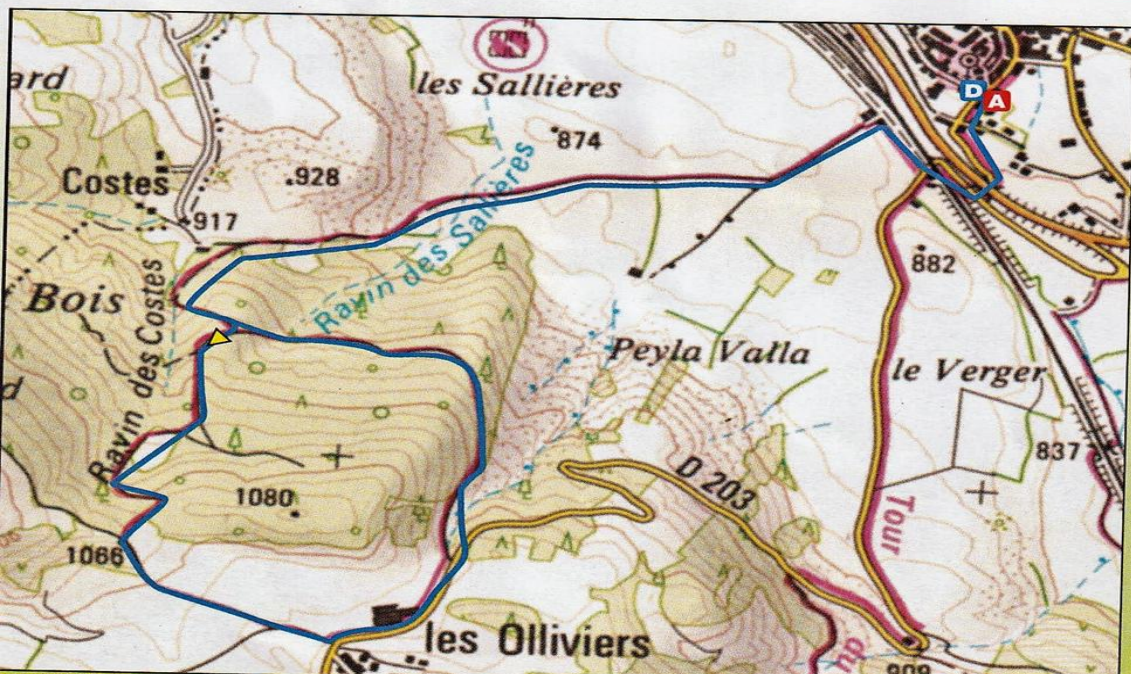

RANDONNÉE CATURIGÈ

vers les Hyvans (BTP Vacances). Se garer bien avant l'entrée du village BTP (Idéal à proximité des garages).

Durée estimée : 3h30 (pauses comprises)

Longueur : 5 km en boucle

Dénivelé positif : 320 m

Caractéristiques de la Randonnée LE PETIT BOIS

Point de départ de la randonnée : à côté des terrains de tennis de Chorges

Durée estimée : 3h (pauses comprises)

Longueur : 3,8 km en boucle

Dénivelé positif : 205 m

Itinéraire DU PETIT BOIS

Carte : IGN TOP25 (3438 ET)

Sentier du Petit bois

2

Le Club

tion