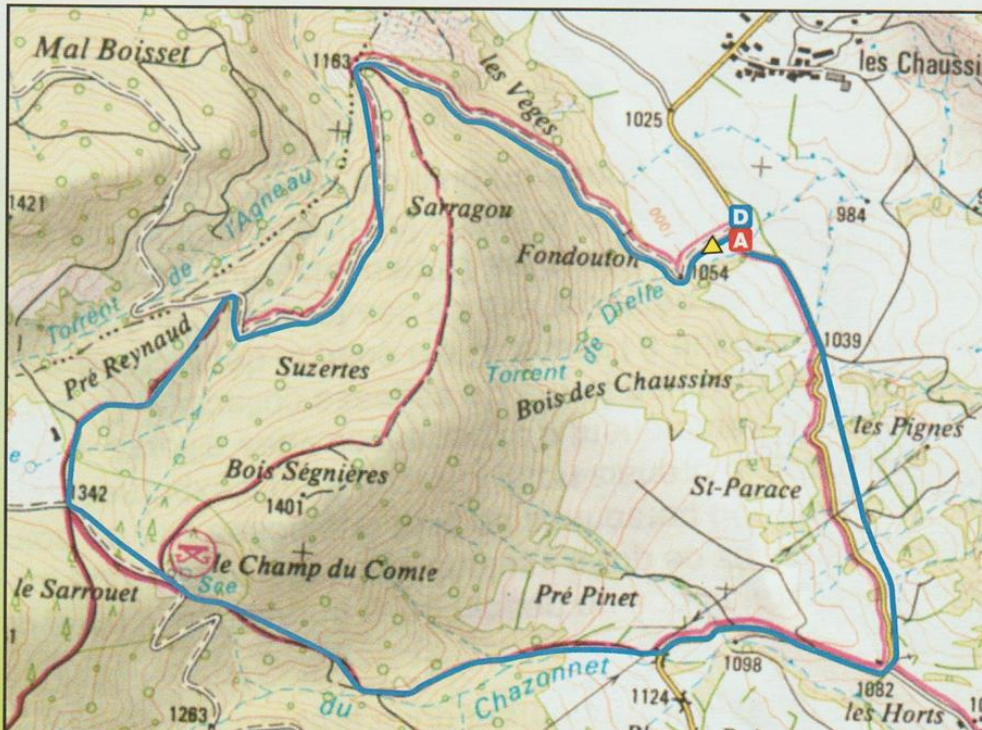

Sentier du Bois Seignièrès

3

Le Club de Randonnée Caturige ne saurait être tenu pour responsable en cas d'utilisation des fiches de randonnée hors du contexte de l'association.